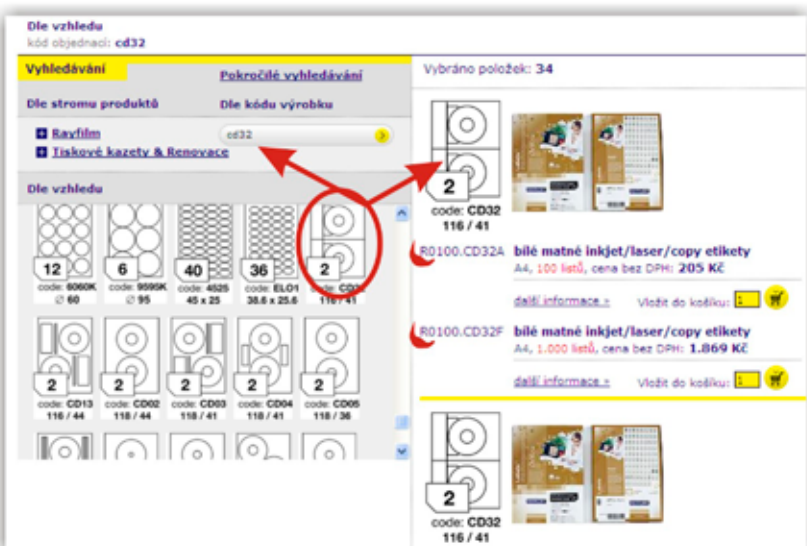

### 1. Přímá volba produktu

do kolonky dle kódu výrobku zadejte celý kód, nebo jen jeho část. V pravém okně se Vám pak zobrazí produkty podle Vašeho požadavku. Jestliže známe ID produktu a zadáme např. **R0120.1123A**, zobrazí se nám přesně požadovaná položka v pravém okně.

### 2. Pokročilé vyhledávání

okno vyhledávání se aktivuje stisknutím odkazu **pokročilé vyhledávání**.

V okně pak můžeme zadat klíčové slovo názvu, rozmezí ceny, kódu materiálu nebo rozměru, formátu a počtu listů.

Tedy můžu zadat že chci **fotopapír** v ceně **100-300 Kč**, formátu **A4** a **50** listů. Výsledkem je 5 produktů zobrazených v pravém okně. Obdobným způsobem můžete vyhledat např. jaké rozměry jsou dodávány v balení po 100 listech u zelených etiket. Zadáte do kód objednáci **R0120** a do počtu listů napíšete **100**. Zobrazí se Vám všechny rozměry. Výsledek je možno třídit dle ceny, abecedy atp.

### 4. Dle stromu produktů

v levém horním okně právě od nás ...  
pomocí něhož můžete dojít až k hledanému finálnímu produktu, nebo skupině produktů. Potřeboval jsem Synthetic - polyesterové etikety v rozměru 30x15 mm. Postupným výběrem je vidět, že patřičný produkt je dodáván v balení po 100 a 1000 listech.