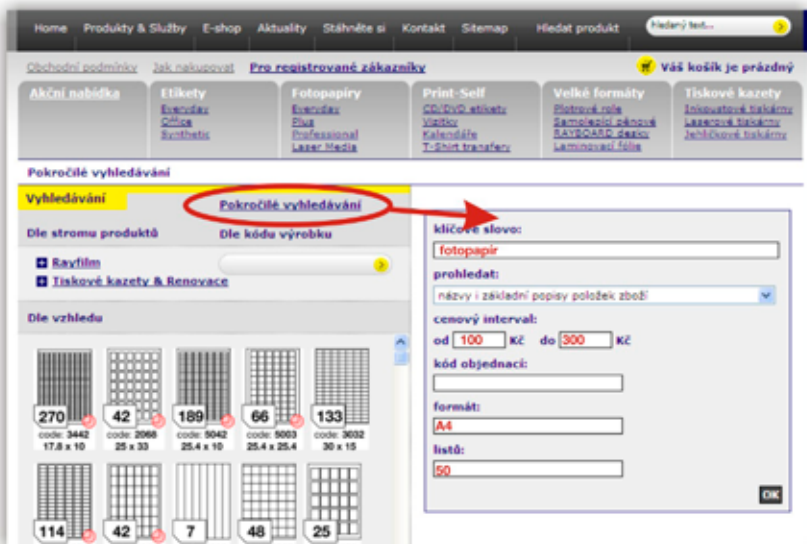

### 1. Přímá volba produktu

do kolonky dle kódu výrobku zadejte celý kód, nebo jen jeho část. V pravém okně se Vám pak zobrazí produkty podle Vašeho požadavku. Jestliže známe ID produktu a zadáme např. **R0120.1123A**, zobrazí se nám přesně požadovaná položka v pravém okně.

### 2. Pokročilé vyhledávání

okno vyhledávání se aktivuje stisknutím odkazu **pokročilé vyhledávání**.

V okně pak můžeme zadat klíčové slovo názvu, rozmezí ceny, kódu materiálu nebo rozměru, formátu a počtu listů.

Tedy můžu zadat že chci **fotopapír** v ceně **100-300 Kč**, formátu **A4** a **50** listů. Výsledkem je 5 produktů zobrazených v pravém okně. Obdobným způsobem můžete vyhledat např. jaké rozměry jsou dodávány v balení po 100 listech u zelených etiket. Zadáte do kód objednáci **R0120** a do počtu listů napíšete **100**. Zobrazí se Vám všechny rozměry. Výsledek je možno třídit dle ceny, abecedy atp.

### 4. Dle stromu produktů

v levém horním okně právě od nás ...  
pomocí něhož můžete dojít až k hledanému finálnímu produktu, nebo skupině produktů. Potřeboval jsem Synthetic - polyesterové etikety v rozměru 30x15 mm. Postupným výběrem je vidět, že patřičný produkt je dodáván v balení po 100 a 1000 listech.