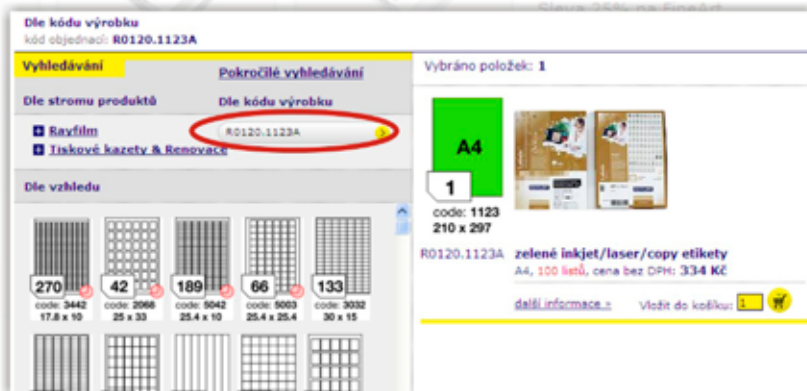

Vážení zákazníci, po dlouhých měsících očekávání, je tady nová internetová prezentace firmy RAYFILM. Naším cílem bylo zpřehlednit naši širokou nabídku tak, aby jste co nejrychleji produkt našli. Pro vyhledávání můžete použít několik možností:

### 1. Přímá volba produktu

do kolonky dle kódu výrobku zadejte celý kód, nebo jen jeho část. V pravém okně se Vám pak zobrazí produkty podle Vašeho požadavku. Jestliže známe ID produktu a zadáme např. **R0120.1123A**, zobrazí se nám přesně požadovaná položka v pravém okně.

Tedy můžu zadat že chci **fotopapír** v ceně **100-300 Kč**, formátu **A4** a **50** listů. Výsledkem je 5 produktů zobrazených v pravém okně. Obdobným způsobem můžete vyhledat např. jaké rozměry jsou dodávány v balení po 100 listech u zelených etiket. Zadáte do kód objednáci **R0120** a do počtu listů napíšete **100**. Zobrazí se Vám všechny rozměry. Výsledek je možno třídit dle ceny, abecedy atp.

### 4. Dle stromu produktů

v levém horním okně právě od nás ...  
pomocí něhož můžete dojít až k hledanému finálnímu produktu, nebo skupině produktů. Potřeboval jsem Synthetic - polyesterové etikety v rozměru 30x15 mm. Postupným výběrem je vidět, že patřičný produkt je dodáván v balení po 100 a 1000 listech.